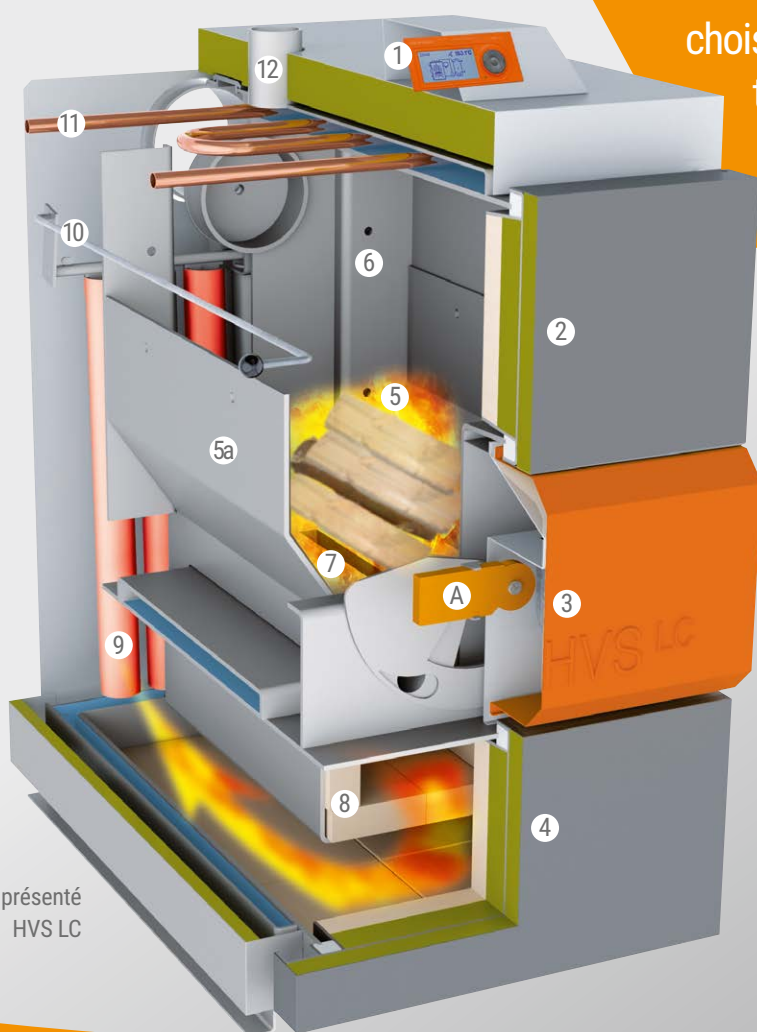

Chaudière Bûches HVS by Solarbayer

Le confort durable pour votre chauffage

choisissez une chaudière à
très haut rendement et
au taux d'émissions
extrêmement bas !

HVS LC
[avec sonde lambda]
16, 25, 40, 60, 100 kW

HVS E
[sans sonde lambda]
25, 40, 60, 100 kW

Modèle présenté
HVS LC

- 1 **Régulation de contrôle** de la chaudière et du chargement des ballons tampons
- 2 **Porte de chargement** de large dimension
- 3 **Ventilateur principal** la quantité d'air nécessaire pour une combustion parfaite est procurée par un ventilateur à débit variable installé de série
- 4 **Porte inférieure** pour le nettoyage et le retrait des cendres
- 5 **Chambre de chargement de grande taille** (bûches de 0,33m à 1m selon la taille de la chaudière)
- 5a **Murs coniques de la chambre de chargement** (seulement sur la HVS 16-40) pour une descente régulière des braises vers la tuyère céramique
- 6 **Arrivée d'air primaire** l'air primaire pré-chauffé est amené à la chambre de chargement par le conduit arrière
- 7 **Tuyère en céramique pour l'arrivée d'air secondaire** crée le mélange parfait des gaz et garantit une flamme inversée de qualité
- 8 **Chambre de combustion coulissante** avec des briques réfractaires résistantes aux hautes températures pour une combustion complète des fumées
- 9 **Échangeur de chaleur de sortie de fumées avec turbulateurs** pour la meilleure transmission possible de la chaleur des gaz de combustion à l'eau de chauffage
- 10 **Clapet obturateur** permettant de passer du tirage naturel vers le tirage inversé
- 11 **Échangeur de chaleur de secours** pour refroidissement en cas de surchauffe (exemple d'usage : panne d'électricité)
- 12 **Départ du chauffage**

A **Servo-moteur lambda** (seulement sur version HVS LC)
L'air secondaire est régulé par la sonde lambda via un servo-moteur, en fonction de la mesure des émissions.

Hot Comb
distribution
Solutions de chauffage bois / solaire